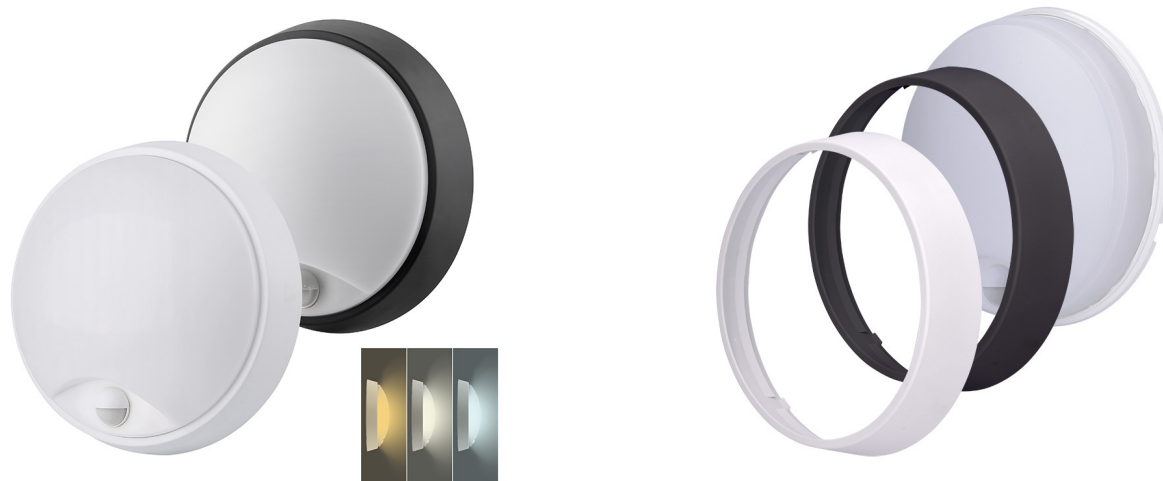

PRODUKTOVÝ LIST

W0780

LED venkovní osvětlení se senzorem a nastavitelnou CCT, 18W, 1350lm, 22cm, 2v1 - bílý a černý kryt

- světlo disponuje speciálním LED zdrojem s přepínačem, který umožňuje nastavení teploty světla (CCT / chromatičnosti) 3000K, 4000K nebo 6000K. Součástí balení je černý i bílý kryt světla, který lze dle potřeby vyměnit.
- pro instalaci na stěny a stropy, vhodné pro venkovní i vnitřní použití
- spotřeba: 18W
- světelný tok: 1350lm
- teplota chromatičnosti: volitelná - 3000K, 4000K, 6000K (teplá, neutrální a studená bílá)
- životnost LED: 30.000 hodin
- úhel svícení: 110°
- detekční úhel senzoru: 90°
- detekční vzdálenost: max. 10m (do 24°C)
- nastavení času svícení: 10sec-5min.
- nastavení světelné citlivosti: 3-2000LUX
- index podání barev Ra: >80
- materiál: PC+ABS
- krytí: IP54 (chráněno proti stříkající vodě)
- napětí: 220-240V AC
- provozní teplota: -20°C až 50°C
- rozměry: 214 x 71 mm
- tvar: kulatý
- barva: černá/bílá
- energetická třída: G